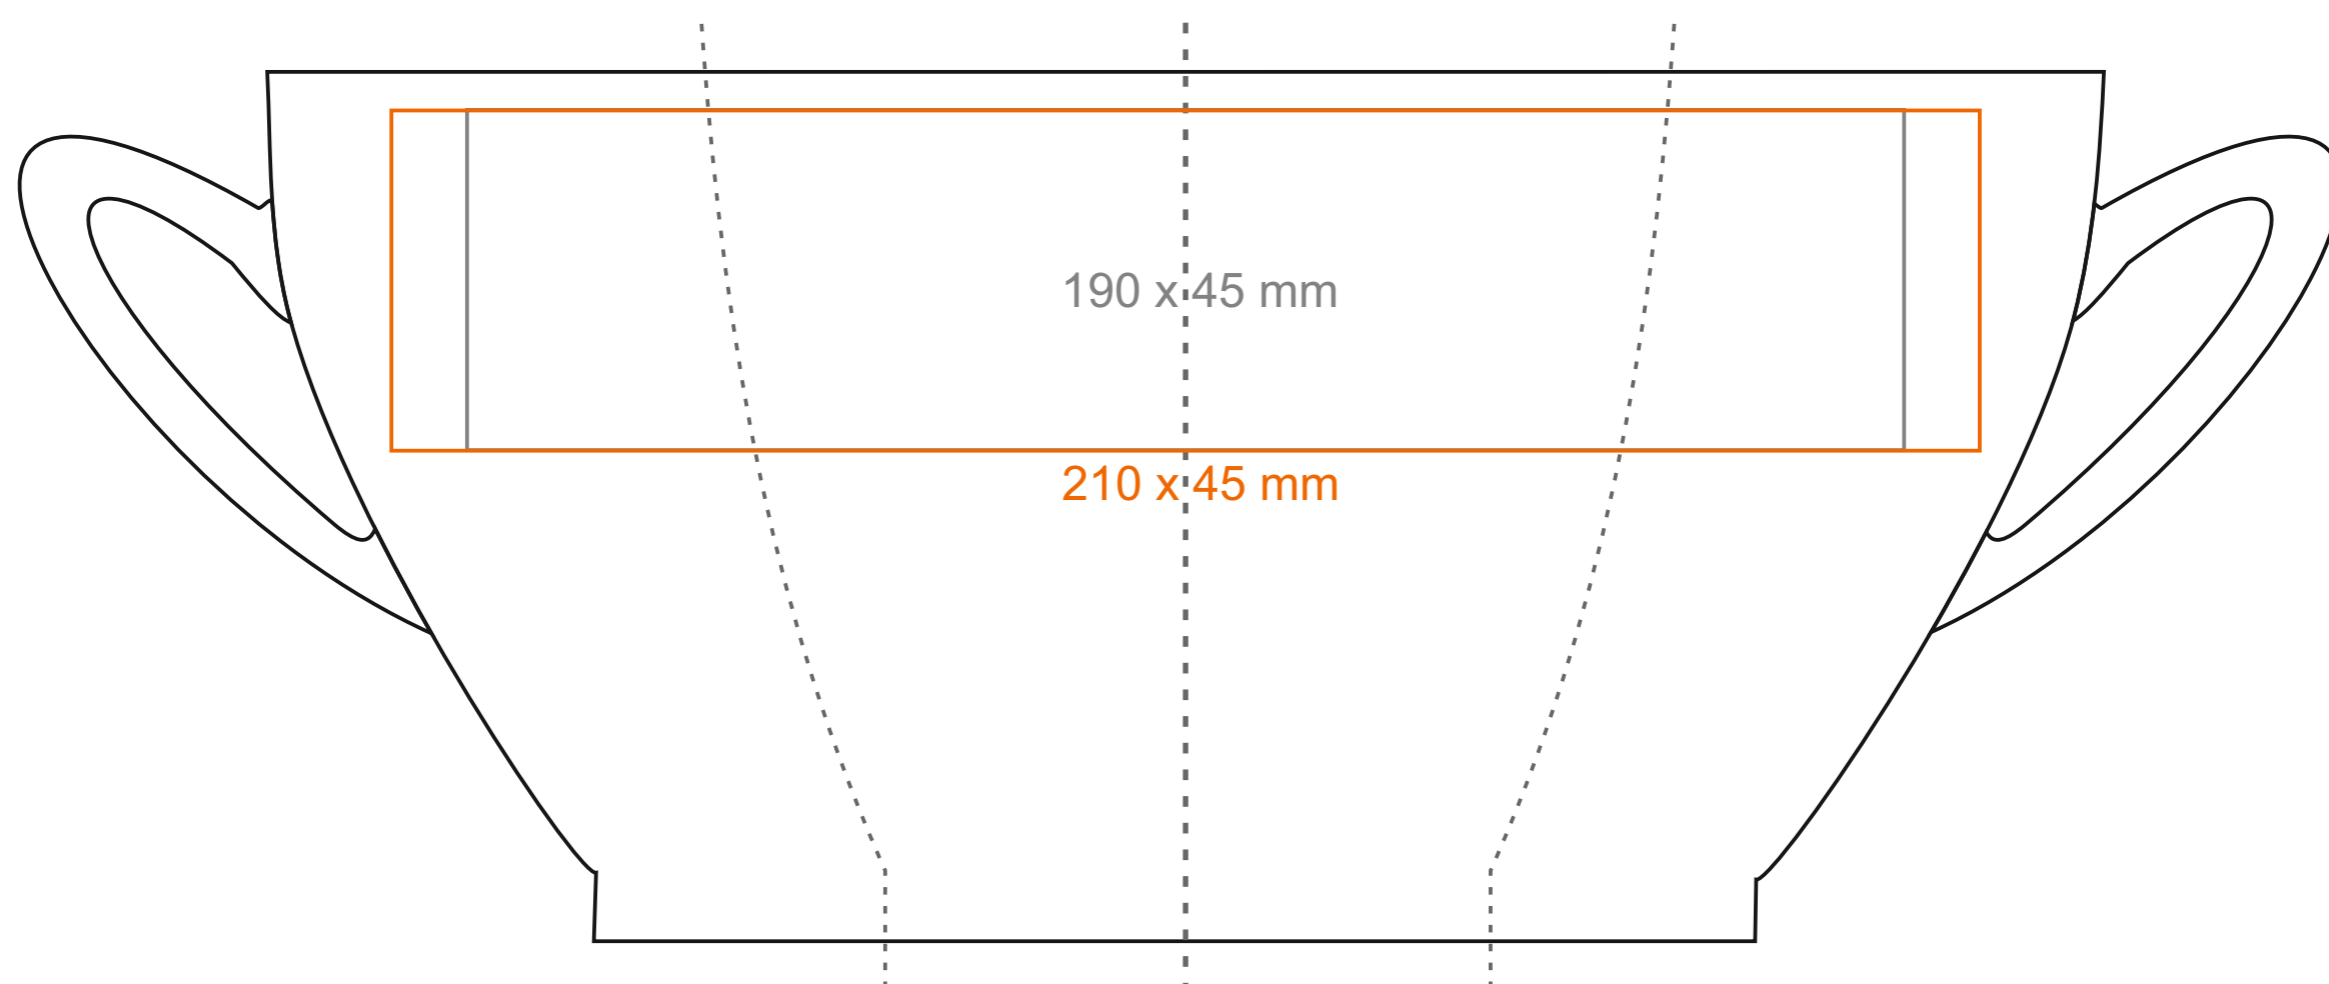

M_027 **Aida**

300 ml / h: 115 mm / Ø 80 mm

Nadruk na uchu	- 50 x 10 mm
Nadruk wewnątrz na ściance	- 40 x 20 mm
Nadruk od spodu	- Ø 30 mm

*W przypadku projektów dla kalkomanii wybiegających poza standardową powierzchnię nadruku prosimy o kontakt z działem handlowym.

[Jak należy przygotować projekty do druku](#)

legenda

- Nadruk kalkomania (Transfer Print)
- Piaskowanie (Sensitive Touch)
- Nadruk bezpośredni (Direct Print)