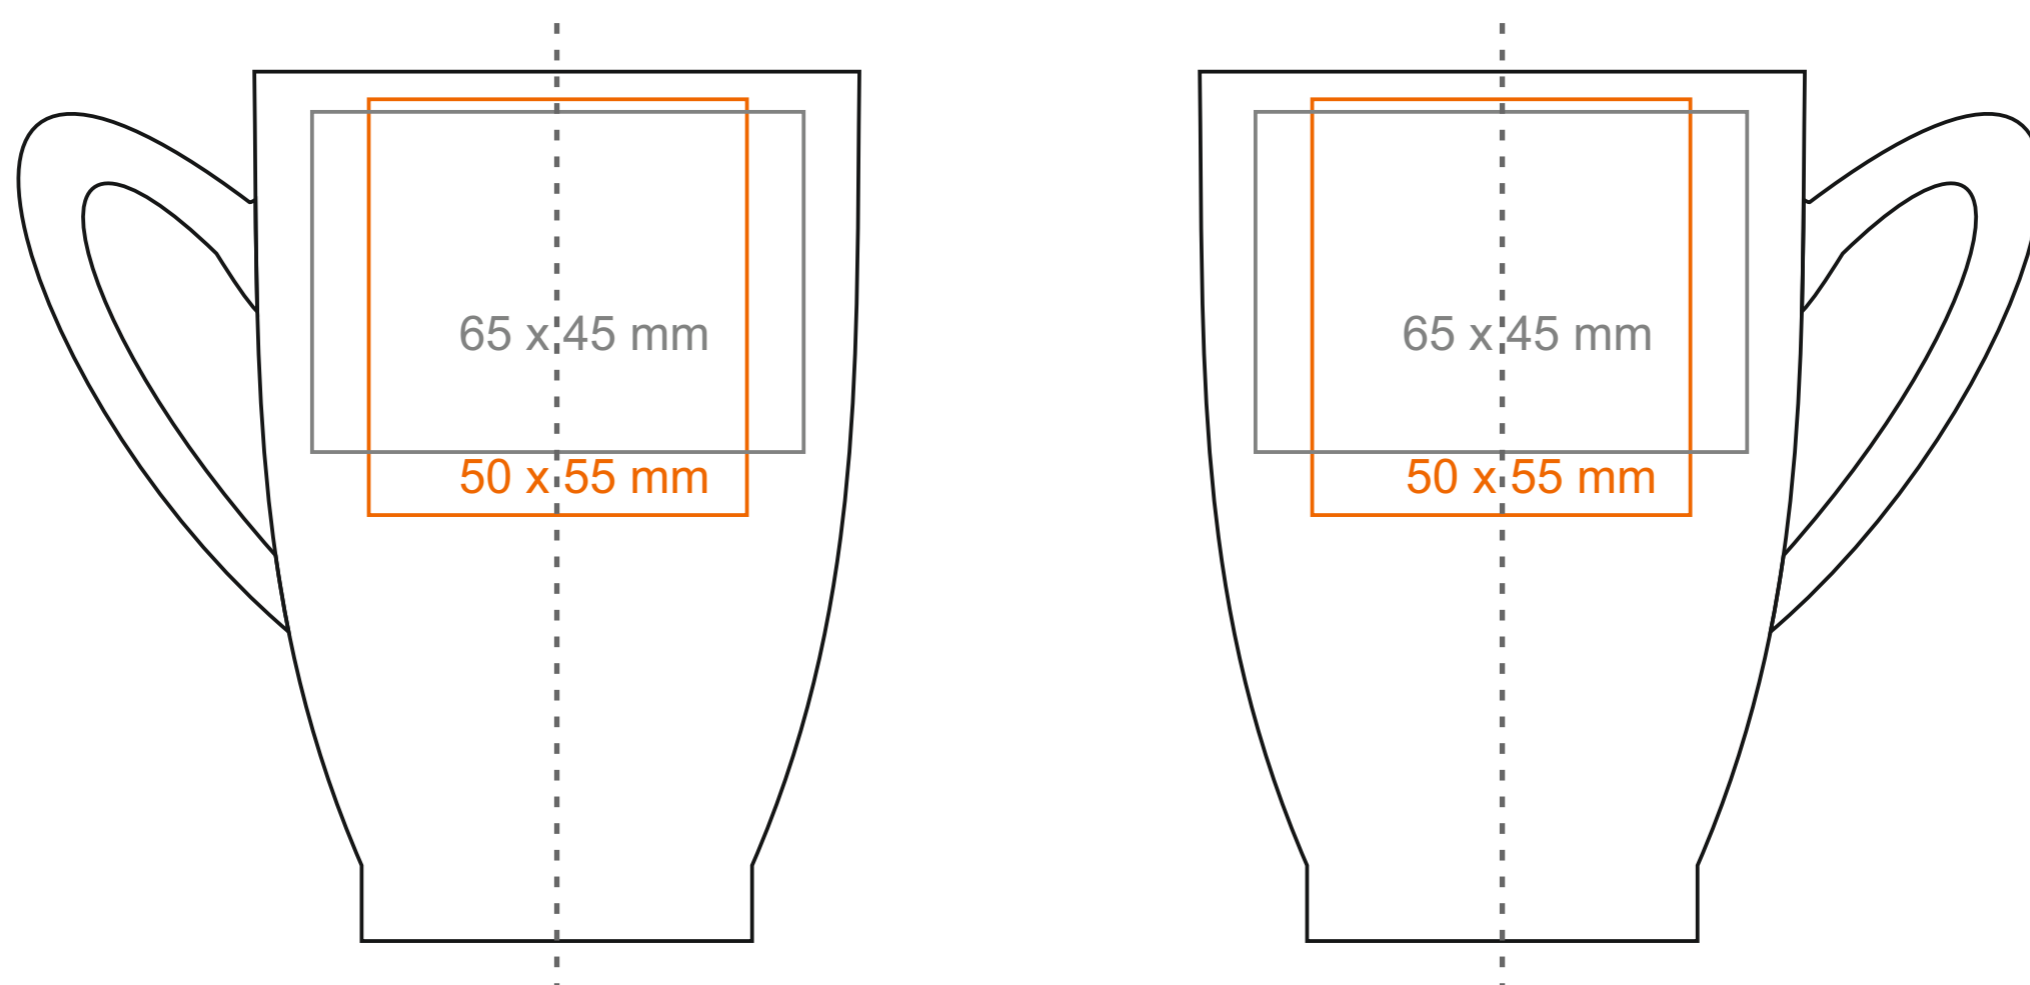

M_027 **Aida**

300 ml / h: 115 mm / Ø 80 mm

Nadruk na uchu	- 50 x 10 mm
Nadruk wewnątrz na ściance	- 40 x 20 mm
Nadruk od spodu	- Ø 30 mm

*W przypadku projektów dla kalkomanii wybiegających poza standardową powierzchnię nadruku prosimy o kontakt z działem handlowym.