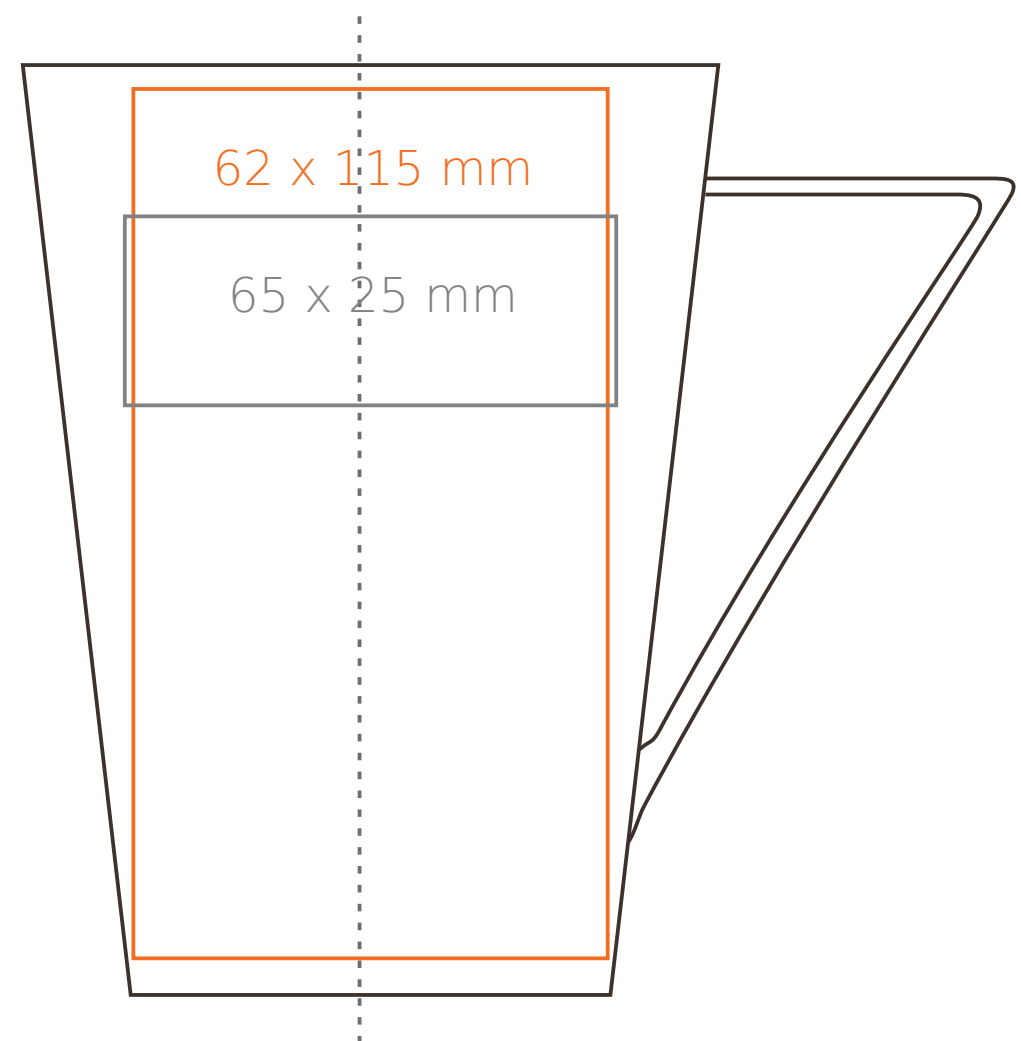

M/0420 **Geo II**

400 ml / h: 122 mm / Ø 90 mm

Nadruk na uchu	- 70 x 10 mm
Nadruk wewnątrz na ściance	- 50 x 10 mm
Nadruk wewnątrz na dnie	- Ø 30 mm
Nadruk od spodu	- Ø 40 mm

*W przypadku projektów dla kalkomanii wybiegających poza standardową powierzchnię nadruku prosimy o kontakt z działem handlowym.