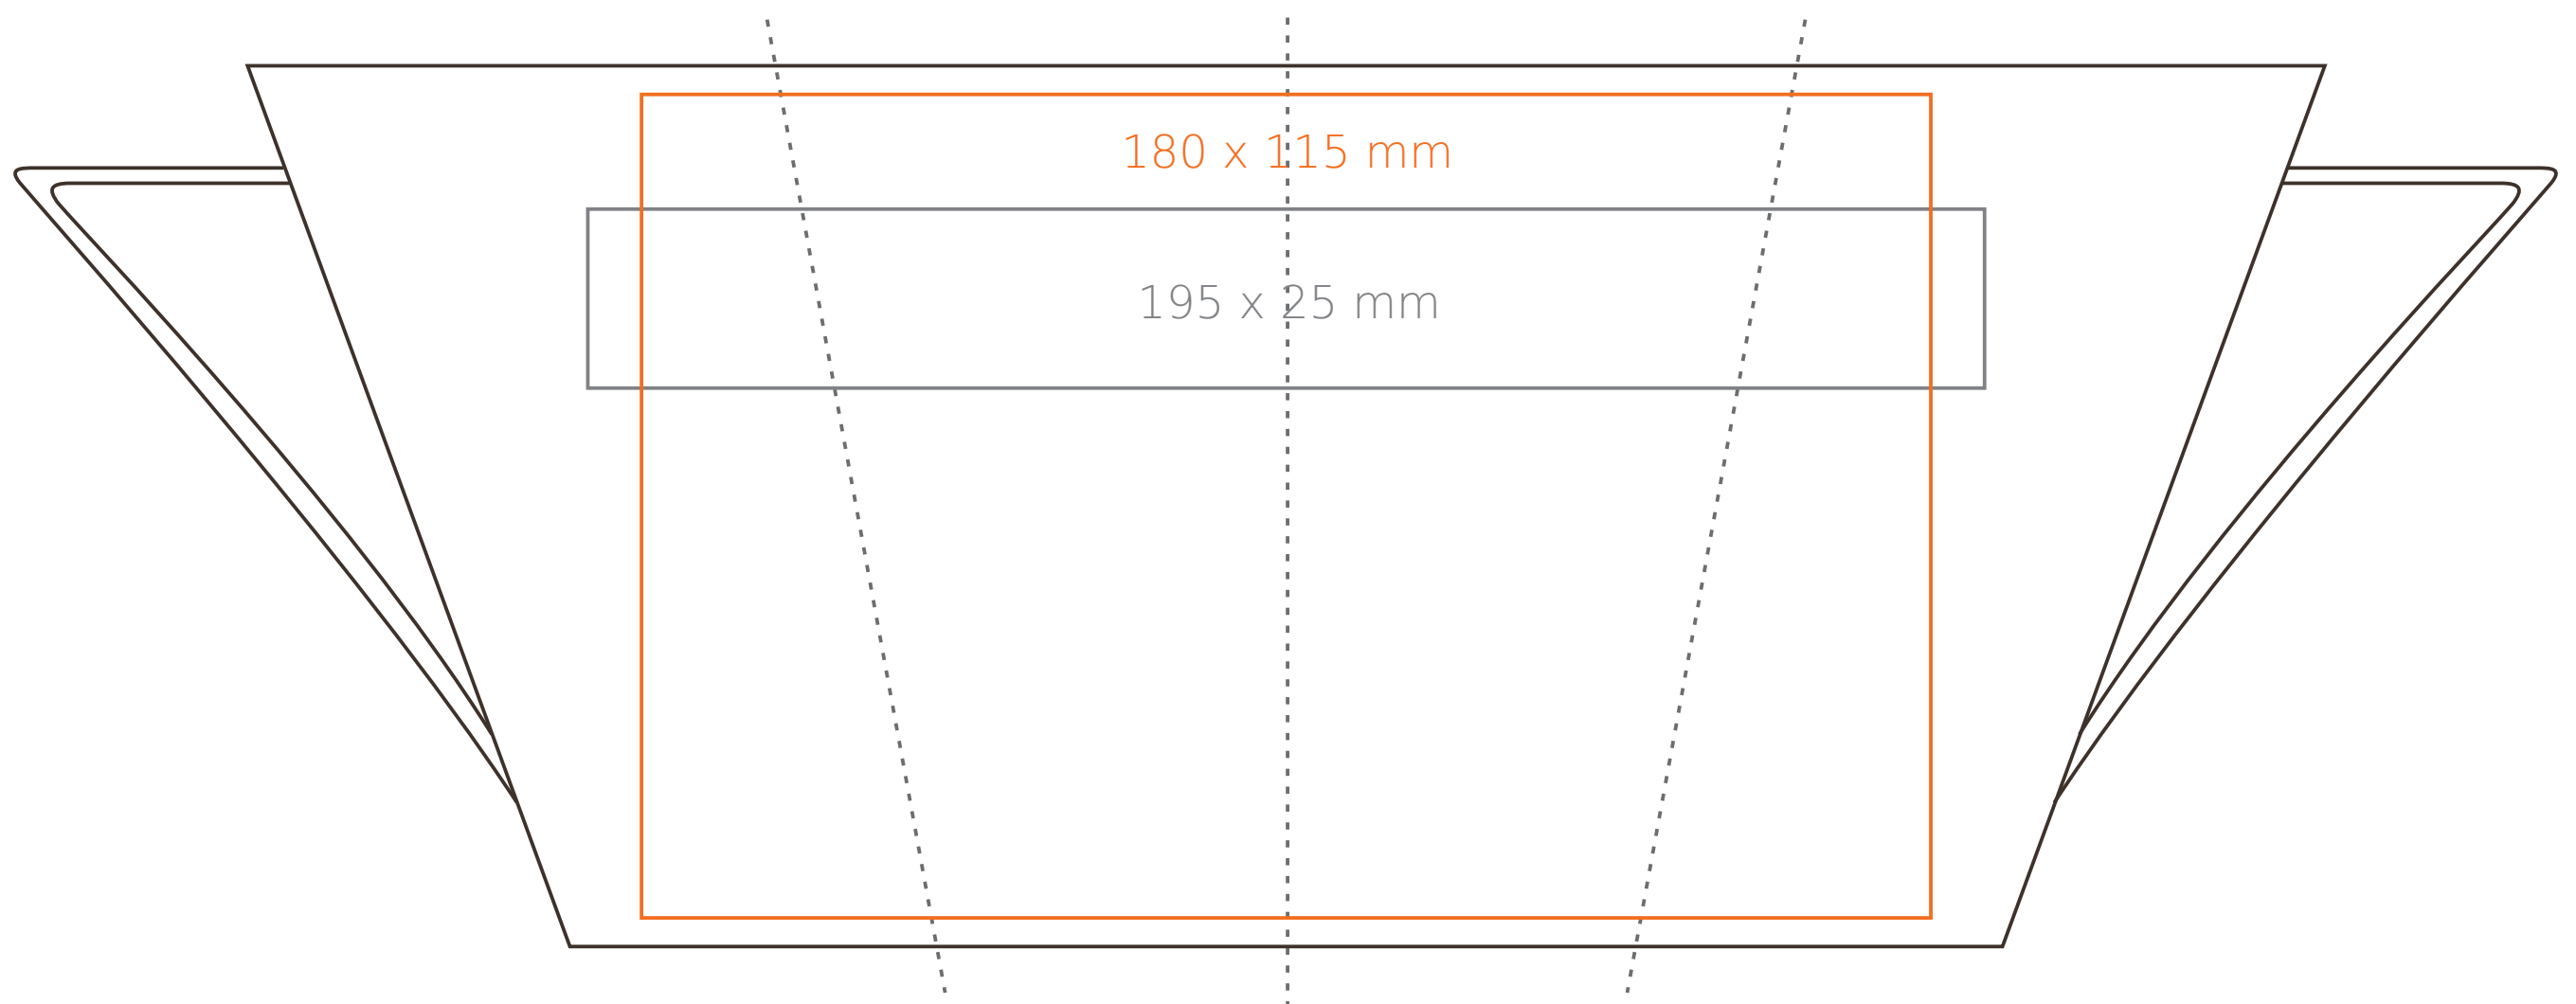

M/0420 **Geo II**

400 ml / h: 122 mm / Ø 90 mm

Nadruk na uchu	- 70 x 10 mm
Nadruk wewnątrz na ściance	- 50 x 10 mm
Nadruk wewnątrz na dnie	- Ø 30 mm
Nadruk od spodu	- Ø 40 mm

*W przypadku projektów dla kalkomanii wybiegających poza standardową powierzchnię nadruku prosimy o kontakt z działem handlowym.

[Jak należy przygotować projekty do druku](#)

legenda

- Nadruk kalkomania (Transfer Print)
- Piaskowanie (Sensitive Touch)
- Nadruk bezpośredni (Direct Print)