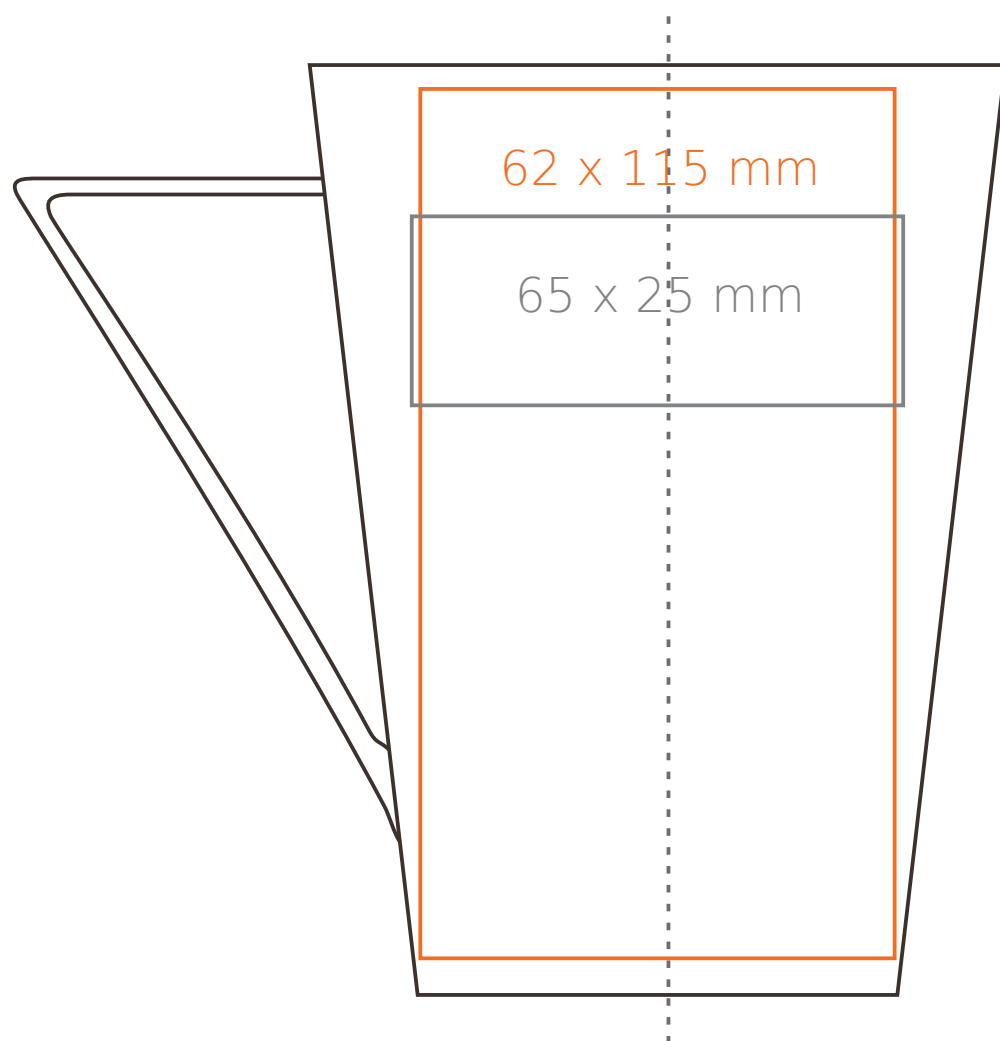

M/0420 **Geo II**

400 ml / h: 122 mm / Ø 90 mm

Nadruk na uchu	- 70 x 10 mm
Nadruk wewnątrz na ściance	- 50 x 10 mm
Nadruk wewnątrz na dnie	- Ø 30 mm
Nadruk od spodu	- Ø 40 mm

*W przypadku projektów dla kalkomanii wybiegających poza standardową powierzchnię nadruku prosimy o kontakt z działem handlowym.